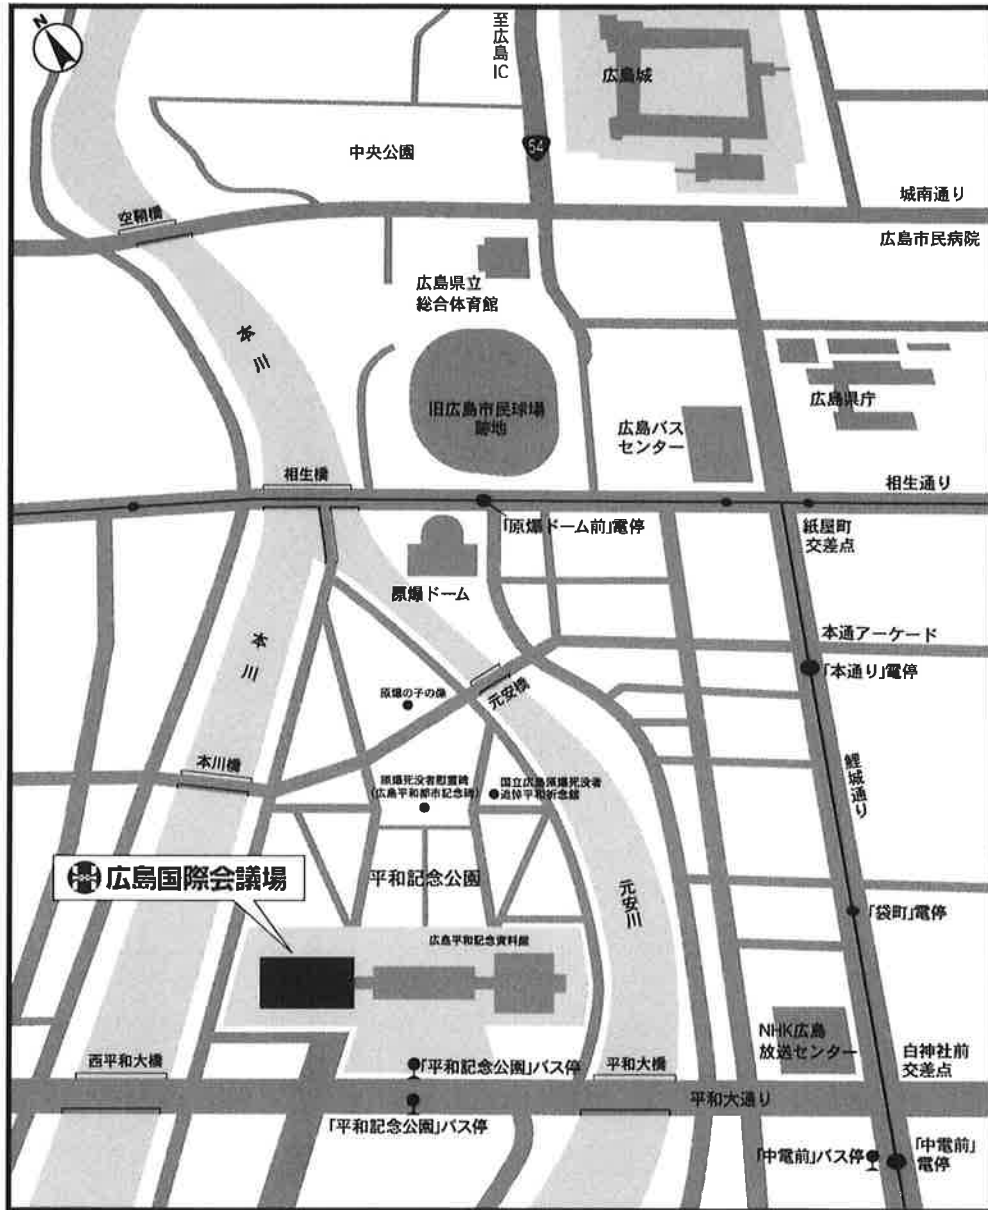

会場案内図

JR広島駅から

路線バス(所要時間:約20分)

- 南口バスのりばA-4 ホームより、広島バス24号線
吉島営業所または吉島病院行「平和記念公園」
下車すぐ

市内電車(所要時間:約25分)

- 広島港①行「袋町」下車、徒歩約10分
- 西広島②、江波⑥、宮島行「原爆ドーム前」下車、
徒歩約10分

タクシー(所要時間:約10分)

広島バスセンターから

徒歩(所要時間:約10分)

広島空港から

リムジンバス(所要時間:約70分)

- 空港ターミナルビル1階到着フロア1番ホームより、
広島バスセンター行終点下車、徒歩約10分

タクシー(所要時間:約50分)